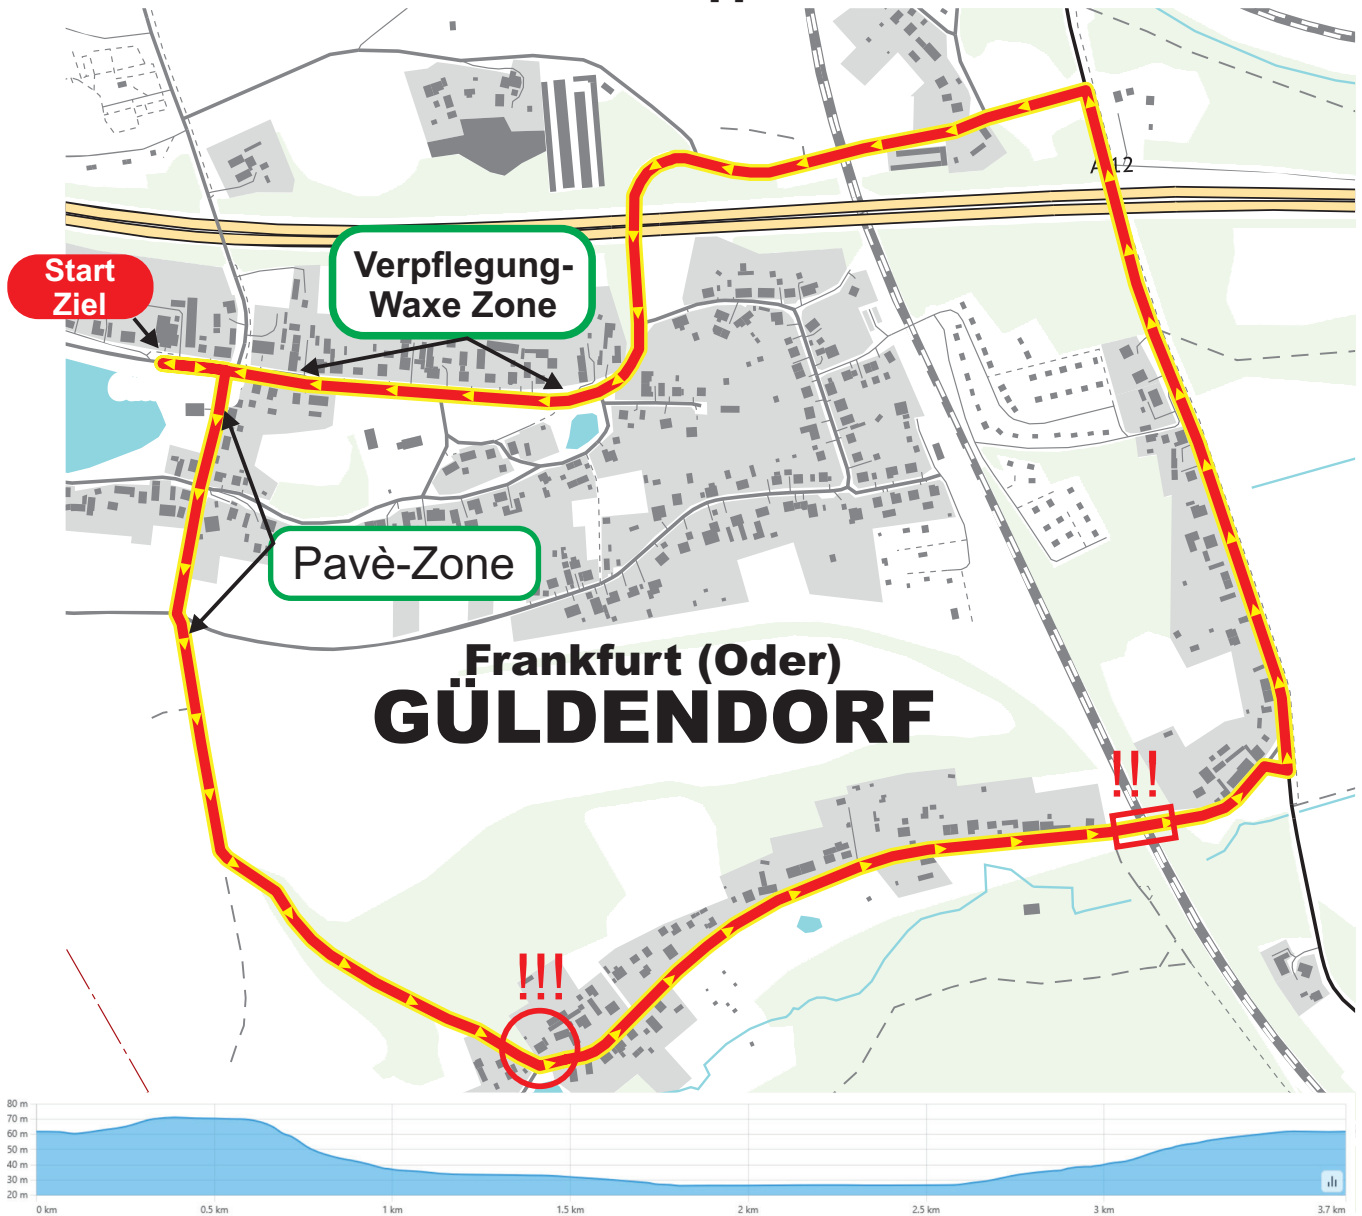

# 45. Internationale ODERRUNDFAHRT

09.07.2026 - 1. Etappe GÜLDENDORF

## GÜLDENDORFER BERGPREIS

Start:	15236 Frankfurt (Oder)/Güldendorf Seestraße Höhe Seeterrasse		
Strecke:	Seestraße/Hohlweg/Hohler Grund/Weinberge/Buschmühlenweg/Seestraße		
Runde:	3,5 km		
Rennen 1	Elite Frauen/Juniorinnen	15:30 Uhr	20 Runden = 70,0 km
Rennen 2	Elite Männer	ca. 17:40 Uhr	30 Runden = 105,0 km