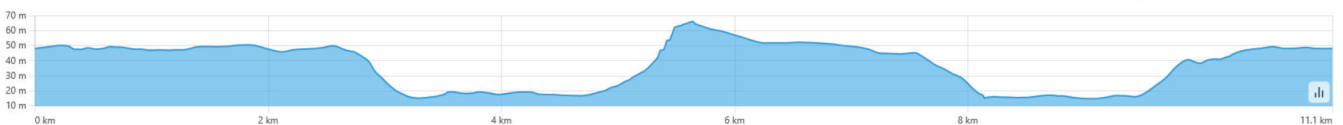

# 45. Internationale ODERRUNDFAHRT

10.07.2026 - 2. Etappe Podelzig

11,1 km  
Distanz

84 m  
Aufstieg

84 m  
Abstieg

## RUND UM PODELZIG

Start:	15326 Podelzig Am Sportplatz		
Strecke:	Am Sportplatz/Hauptstraße/Am Dorfteich/Amselweg/Stallstraße/ Klessiner Straße/Klessiner Bruch/Wuhdener Loose/Wuhdener Weg/Hauptstraße/ Am Schmiedeberg/Kreuzweg/Am Sportplatz		
Runde:	11,1 km		
Rennen 1	U15m/w	10:00 Uhr	3 Runden = 33,3 km
Rennen 2	Elite Frauen/Juniorinnen	ca. 11:30 Uhr	10 Runden = 111,0 km
Rennen 3	Elite Männer	ca. 14:30 Uhr	14 Runden = 155,4 km