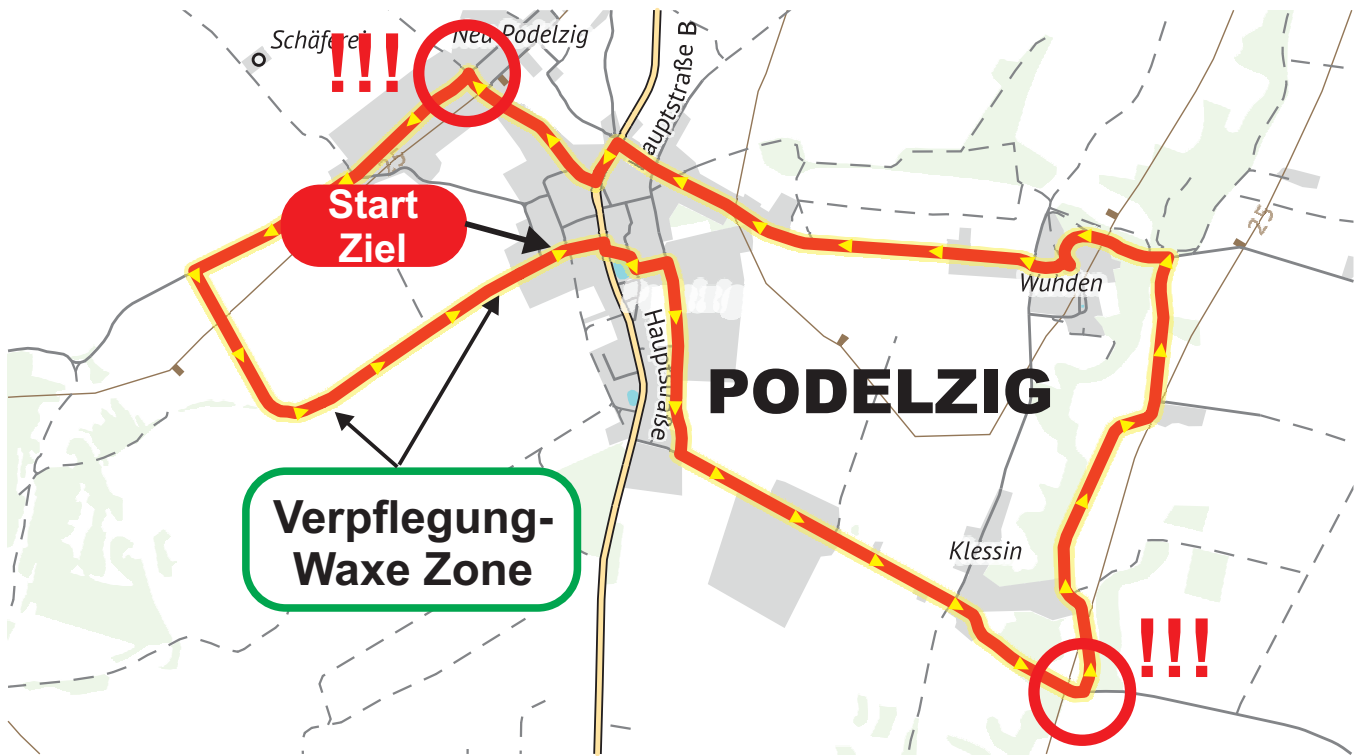

# 45. Internationale ODERRUNDFAHRT

10.07.2026 - 2. Etappe Podelzig

11,1 km  
Distanz

84 m  
Aufstieg

84 m  
Abstieg

## RUND UM PODELZIG

Start:	15326 Podelzig Am Sportplatz		
Strecke:	Am Sportplatz/Hauptstraße/Am Dorfteich/Amselweg/Stallstraße/ Klessiner Straße/Klessiner Bruch/Wuhdener Loose/Wuhdener Weg/Hauptstraße/ Am Schmiedeberg/Kreuzweg/Am Sportplatz		
Runde:	11,1 km		
Rennen 1	U15m/w	10:00 Uhr	3 Runden = 33,3 km
Rennen 2	Elite Frauen/Juniorinnen	ca. 11:30 Uhr	10 Runden = 111,0 km
Rennen 3	Elite Männer	ca. 14:30 Uhr	14 Runden = 155,4 km