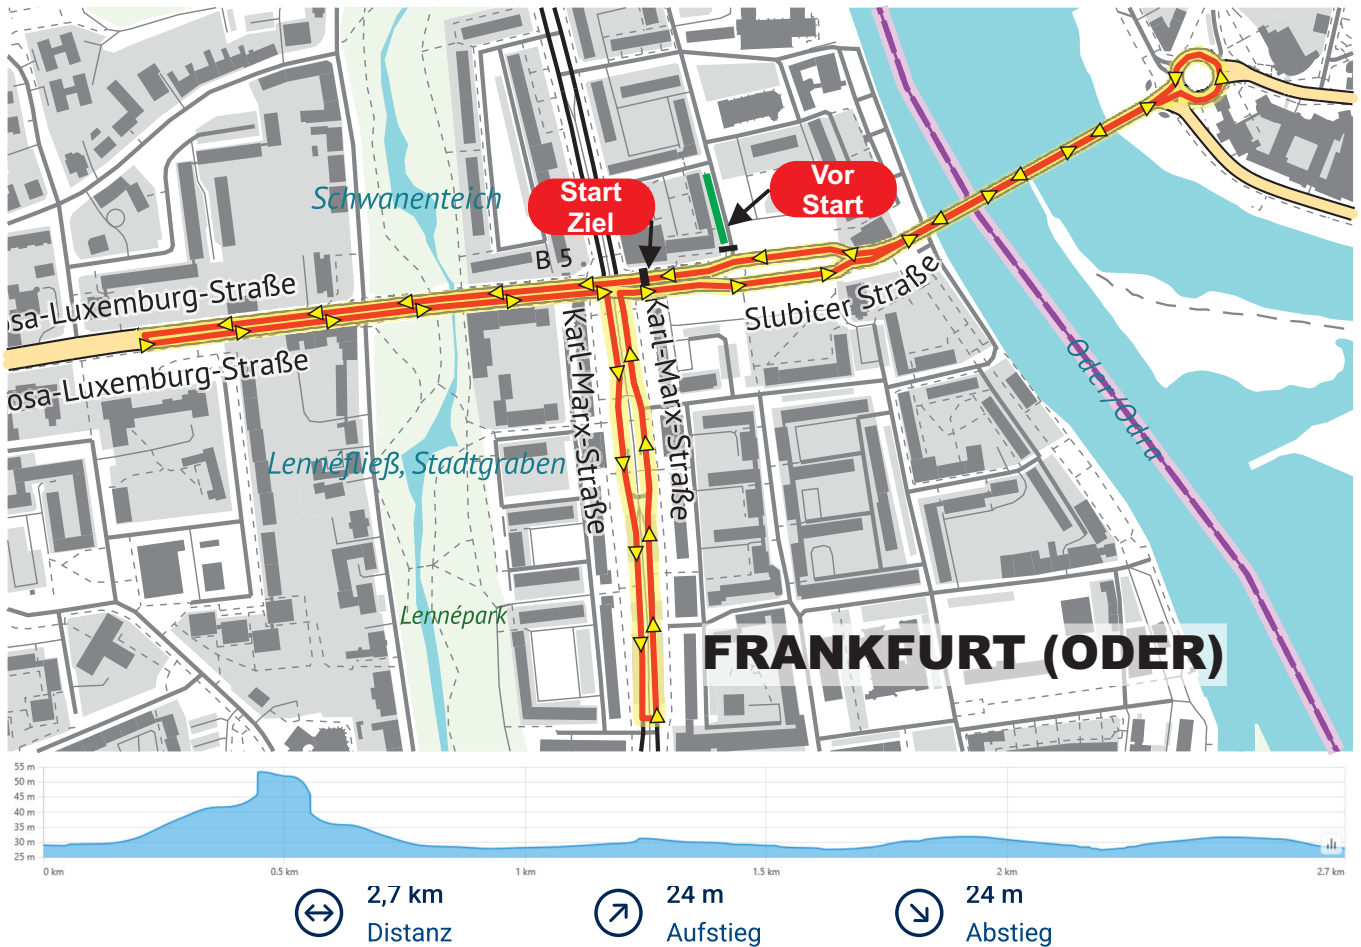

45. Internationale ODERRUNDFAHRT

08.07.2025 - Prolog Frankfurt (Oder)

GROSSER PREIS DER STADT FRANKFURT (ODER)

Start:	15230 Frankfurt (Oder), Karl-Marx-Straße (Höhe 175A)			
Strecke:	Karl-Marx-Straße/Rosa-Luxemburg-Straße/Wende Blitzer/Rosa-Luxemburg-Straße/Karl-Marx-Straße/Wende Lenne Passage/Karl-Marx-Straße/Slubicer Straße Brücke/Kreisel Slubice/Slubicer Straße			
Runde:	2,7 km			
Rennen 1	Elite Frauen/Juniorinnen	16:00 Uhr	5 Runde	= 13,5 km
	um das Sprint- und das Nachwuchstrikot			
Rennen 2	Elite Frauen/Juniorinnen	16:30 Uhr	5 Runde	= 13,5 km
	um das Führungstrikot			
Rennen 3	Elite Männer	17:00 Uhr	5 Runde	= 13,5 km
	um das Nachwuchstrikot			
Rennen 4	Elite Männer	17:30 Uhr	5 Runde	= 13,5 km
	um das Sprinttrikot			
Rennen 5	Elite Männer	18:00 Uhr	5 Runde	= 13,5 km
	um das Führungstrikot			